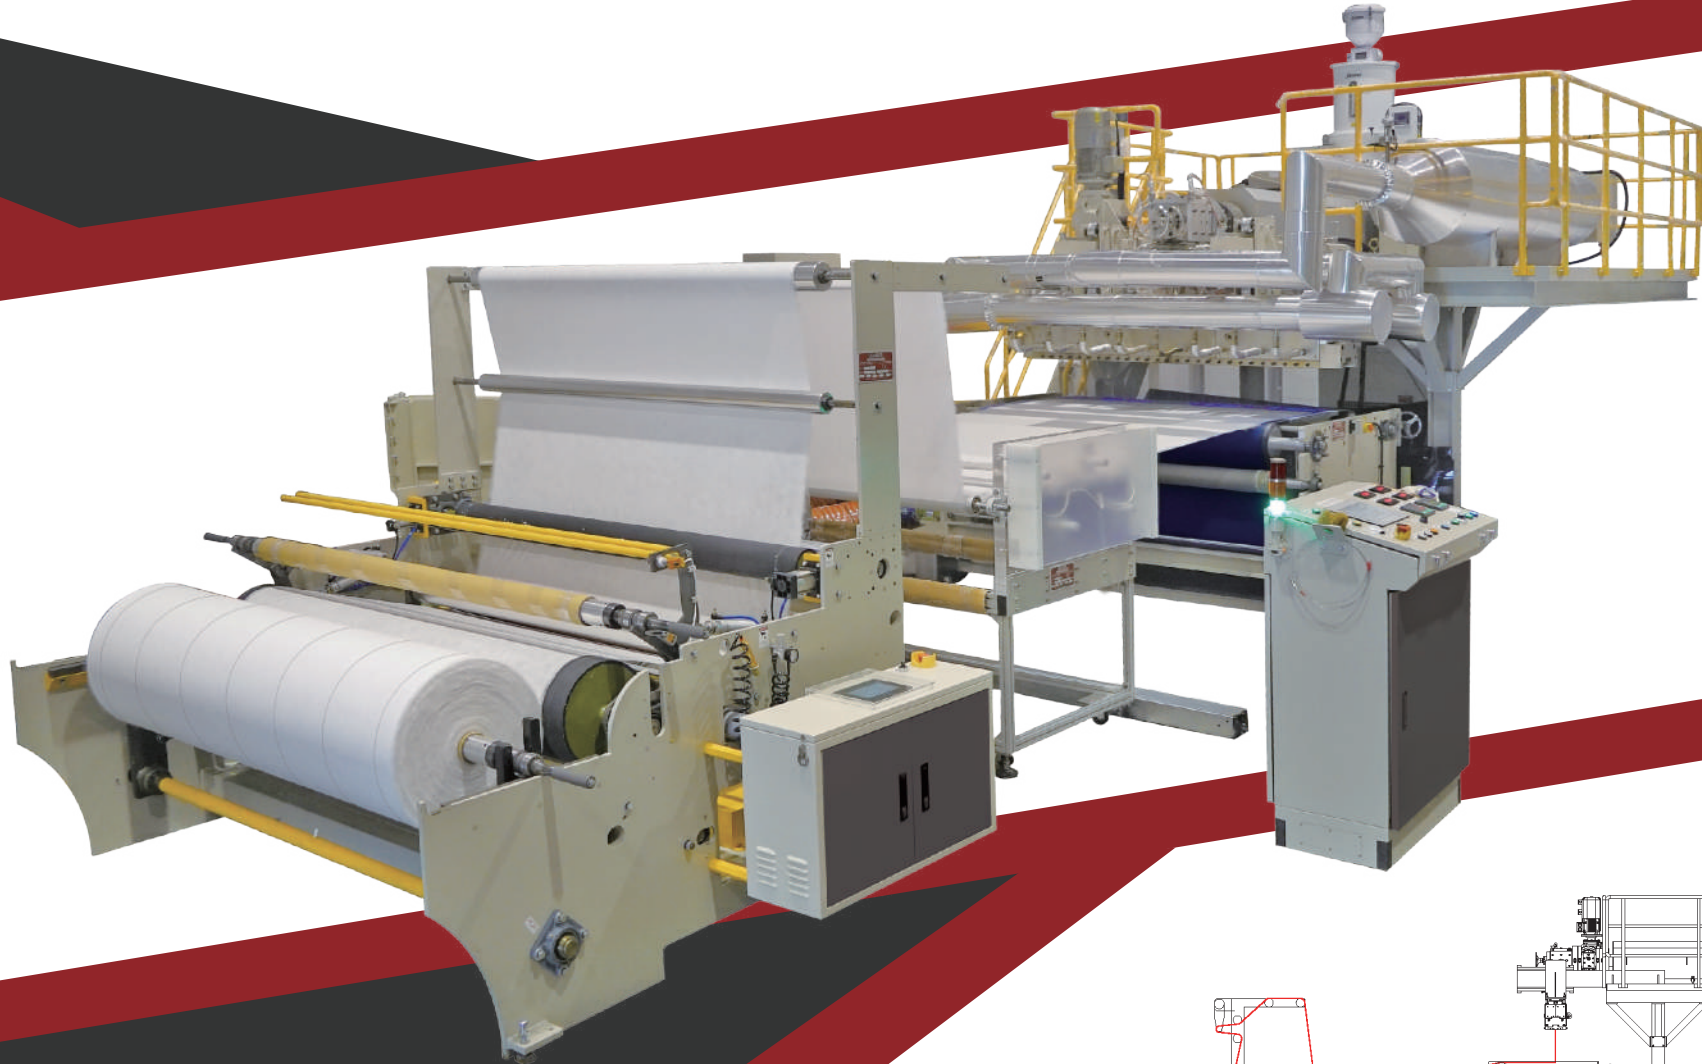

熔噴不織布生產設備 Meltblown Line

鼎峰自動化股份有限公司 Leader Extrusion Machinery Ind. Co., Ltd.

+886-4-26380888

+886-4-26380333

leadertw.ex@leadertw.com

www.leadertw.com

43546 台中市梧棲區港埠路一段235號 No. 235, Sec. 1, Gangbu Rd., Wuqi Dist., Taichung City 43546, Taiwan.