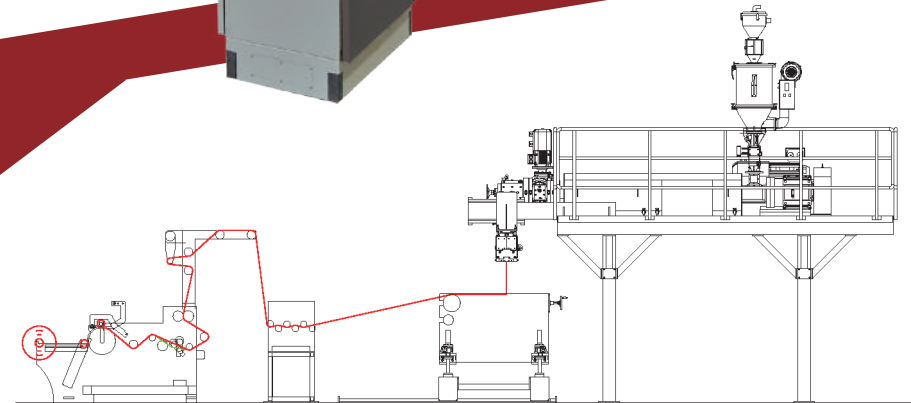

熔噴不織布生產設備 Meltblown Line

鼎峰自動化股份有限公司 Leader Extrusion Machinery Ind. Co., Ltd.

+886-4-26380888

+886-4-26380333

leadertw.ex@leadertw.com

www.leadertw.com

43546 台中市梧棲區港埠路一段235號 No. 235, Sec. 1, Gangbu Rd., Wuqi Dist., Taichung City 43546, Taiwan.